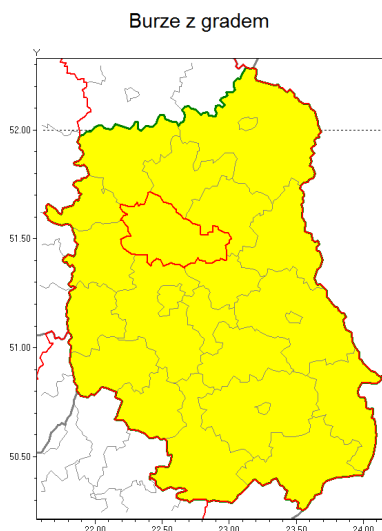

Zasięg ostrzeżenia w województwie

Ostrzeżenie meteorologiczne Nr 28

Nazwa biura	IMGW-PIB Centralne Biuro Prognoz Meteorologicznych w Warszawie
Zjawisko/stopień zagrożenia	Burze z gradem/ 1
Obszar	województwo lubelskie powiat lubartowski
Ważność	od godz. 14:00 dnia 05.09.2018 do godz. 02:00 dnia 06.09.2018
Przebieg	Prognozuje się wystąpienie burz z opadami deszczu miejscami od 20 mm do 30 mm, lokalnie do 40 mm oraz porywami wiatru do 65 km/h. Miejscami możliwy grad. W nocy burze będą stopniowo słabnąć.
Prawdopodobieństwo wystąpienia zjawiska(%)	85%
Uwagi	Brak.
Dyrektor synoptyk IMGW-PIB	Anna Woźniak
Godzina i data wydania	godz. 11:40 dnia 05.09.2018
SMS	IMGW-PIB OSTRZEŻENIE: BURZE Z GRADEM/1 lubelskie/lubartowski od 14:00/05.09 do 02:00/06.09.2018 deszcz 40 mm, porywy 65 km/h.